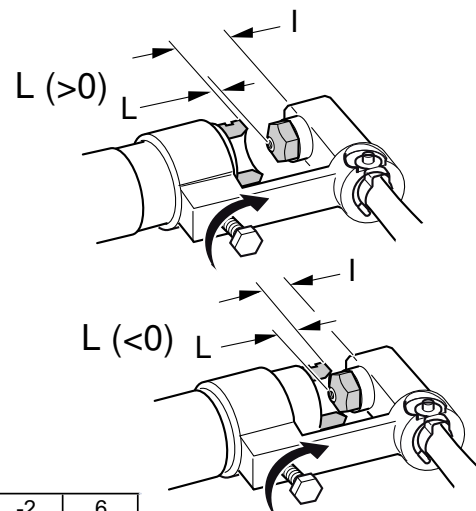

VG415111 / VG415111F / VG415211

VG415115 / VG415115F / VG415215

		G20-20mbar	G25-25mbar G25.3-25mbar	G25-20mbar	G30-29mbar G31-37mbar	G30-50mbar
	w1	170B	170	185A	110A	97
	L	-1 mm	-2 mm	-2 mm	6 mm	-1 mm
	w2	76	76	84	48	44

VG415211AU / VG415215AU

		Natural Gas 1.0kPa/10mbar	ULPG 2.75kPa/27.5mbar
	w1	195	110A
	L	6 mm	0 mm
	w2	67	42

VG415211CA / VG415215CA

		NG A 6" WC	Propane 10" WC
	w1	173	110A
	L	2 mm	0 mm
	w2	60	42

VG415211CN / VG415215CN

		NG 20mbar
	w1	173
	L	3 mm
	w2	60

VG415211JP / VG415215JP

		LNG 20mbar	LPG 30mbar
	w1	162	103A
	L	3 mm	2 mm
	w2	60	40

VG415311SG / VG415315SG

		Town Gas 10/12.5/15mbar	LPG 29mbar
	w1	330	103A
	L	2 mm	2 mm
	w2	97	40