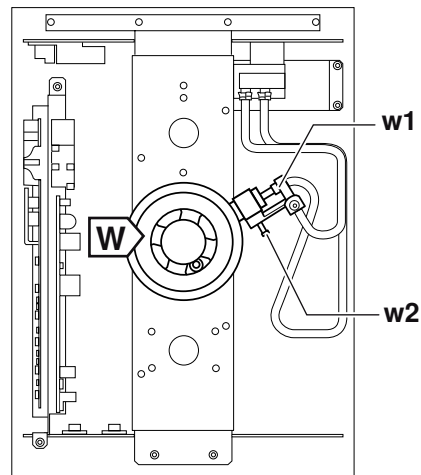

VG415111 / VG415111F / VG415211

VG415115 / VG415115F / VG415215

		G20-20mbar	G25-25mbar G25.3-25mbar	G25-20mbar	G30-29mbar G31-37mbar	G30-50mbar
	w1	170B	170	185A	110A	97
	L	-1 mm	-2 mm	-2 mm	6 mm	-1 mm
	w2	76	76	84	48	44

VG415211AU / VG415215AU

		Natural Gas 1.0kPa/10mbar	ULPG 2.75kPa/27.5mbar
	w1	195	110A
	L	6 mm	0 mm
	w2	67	42

VG415211CA / VG415215CA

		NG A 6" WC	Propane 10" WC
	w1	173	110A
	L	2 mm	0 mm
	w2	60	42

VG415211CN / VG415215CN

		NG 20mbar
	w1	173
	L	3 mm
	w2	60

VG415211JP / VG415215JP

		LNG 20mbar	LPG 30mbar
	w1	162	103A
	L	3 mm	2 mm
	w2	60	40

VG415311SG / VG415315SG

		Town Gas 10/12.5/15mbar	LPG 29mbar
	w1	330	103A
	L	2 mm	2 mm
	w2	97	40