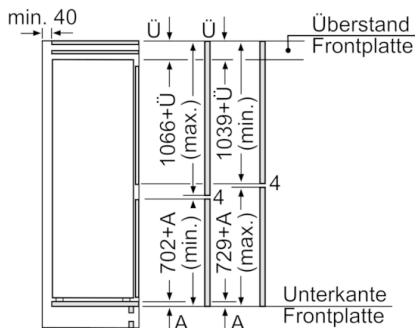

Maße in mm

Die angegebenen Möbeltürmaße gelten für eine Türfuge von 4 mm.

F	R	X
16-19	0-3	2,5
20	0-1	3
	2-3	2,5
21	0-1	3
	2-3	2,5
22	0	4
	1	3,5
	2-3	3

Die in der Tabelle empfohlenen Spaltmasse sind einzuhalten, um eine kollisionsfreie Öffnung der Gerätetüre zu gewährleisten und Beschädigungen am Küchenmöbel zu vermeiden.

A	B	C
1500-1750	22	22
720-1400	19	19
A1	15	19
A2	15	19