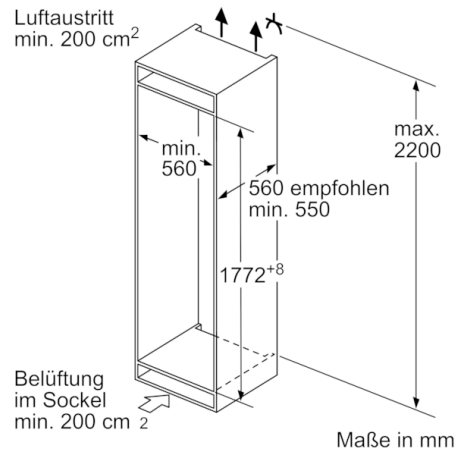

**Serie | 6, Einbau-Kühl-Gefrier-Kombination
mit Gefrierbereich unten, 177.2 x 55.8 cm
KIS86AFE0**

Maße in mm

Maße in mm

Die angegebenen Möbeltürmaße gelten für eine Türfuge von 4 mm.

F	R	X
16-19	0-3	2,5
20	0-1	3
	2-3	2,5
21	0-1	3
	2-3	2,5
22	0	4
	1	3,5
	2-3	3

Die in der Tabelle empfohlenen Spaltmasse sind einzuhalten, um eine kollisionsfreie Öffnung der Gerätetüre zu gewährleisten und Beschädigungen am Küchenmöbel zu vermeiden.

A	B	C
1500-1750	22	22
720-1400	19	19
A1	15	19
A2	15	19