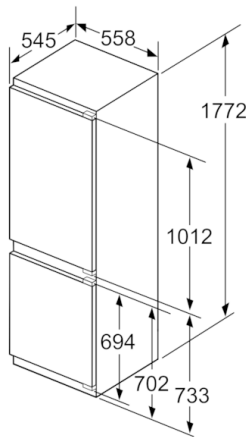

**Serie | 6, Einbau-Kühl-Gefrier-Kombination
mit Gefrierbereich unten, 177.2 x 55.8 cm
KIS86AFE0**

Maße in mm