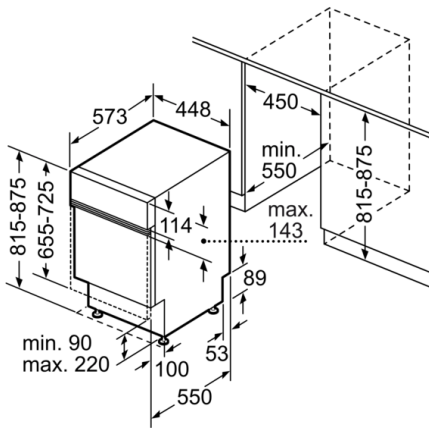

Technische Daten

Energieeffizienzklasse (EU 2017/1369):	E
Energieverbrauch des eco-Programms pro 100 Betriebszyklen (EU 2017/1369):	70
Höchste Anzahl von Maßgedecken (EU 2017/1369):	9
Wasserverbrauch in Litern im eco-Programm pro Betriebszyklus (EU 2017/1369):	8,5
Programmdauer (EU 2017/1369):	3:40
Luftschallemissionen (EU 2017/1369):	45
Luftschallemissionsklasse (EU 2017/1369):	C
Bauform:	Eingebaut
Höhe der Arbeitsplatte (mm):	0
Abmessungen des Gerätes (mm):	815 x 448 x 573
Nischenmaße (H x B x T) (mm):	815-875 x 450 x 550
Tiefe bei geöffneter Tür (90°) (mm):	1150
Höhenverstellbare Füße:	Ja - von vorne
Höhenverstellung max. (mm):	60
Verstellbarer Sockel:	Horizontal und Vertikal
Nettogewicht (kg):	29,721
Bruttogewicht (kg):	31,4
Anschlusswert (W):	2400
Absicherung (A):	10
Spannung (V):	220-240
Frequenz (Hz):	50; 60
Länge Anschlusskabel (cm):	175
Steckerart:	Schuko-/Gardy.m.Erdung
Länge Zulaufschlauch (cm):	165
Länge Ablaufschlauch (cm):	205
EAN-Nummer:	4242005224296
Art der Installation:	Teilintegrierbar

Anzeige und Bedienung

- Home Connect-fähig über WLAN
- Klartext-Beschriftung (englisch)
- Elektronische Restzeit-Anzeige in Minuten
- Startzeitvorwahl: 1-24 Stunden

Technische Informationen und Zubehör

- AquaStop: eine Bosch Garantie bei Wasserschäden – ein Geräteleben lang*
- Tastensperre
- Glasschutz-Technik
- Salzeinfüllhilfe (Trichter)
- Inkl. Dampfschutz-Blech
- Gerätemaße (H x B x T): 81.5 cm x 44.8 cm x 57.3 cm

* Garantiebedingungen finden Sie unter <https://www.bosch-home.com/de/>

**Serie | 4, Teilintegrierter Geschirrspüler, 45
cm, Edelstahl
SPI4HKS53E**

Maße in mm